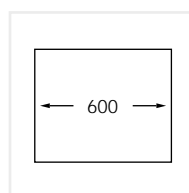

**PRODUKTBESKRIVNING:**

En kraftig disklåda i 1,2 mm rostfritt stål med borstad yta och kryssknäckt botten. Disklådan har en låg mellanvägg och kan användas som en stor.

Levereras med vattenlås, korgventil och bräddavloppsanslutning.

**SKÅPSTORLEK:**

600 mm

**MÅTT:**

Yttermått:	585 x 440 mm
Innermått:	180/340 x 400 mm
Djup:	160 mm
Invändig hörnradie:	10 mm
Materialtjocklek:	1,2 mm

**MONTERINGSSÄTT:**

Inbyggnad

Undermontering

Underlimning