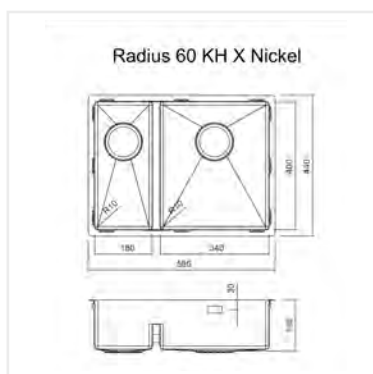

**PRODUKTBESKRIVNING:**

En kraftig disklåda i 1,2 mm rostfritt stål med borstad yta och kryssknäckt botten. Disklådan har en låg mellanvägg och kan användas som en stor.

Levereras med vattenlås, korgventil och bräddavloppsanslutning.

**SKÅPSTORLEK:**

600 mm

**MÅTT:**

Yttermått:	585 x 440 mm
Innermått:	180/340 x 400 mm
Djup:	160 mm
Invändig hörnradie:	10 mm
Materialtjocklek:	1,2 mm

**MONTERINGSSÄTT:**

Inbyggnad

Undermontering

Underlimning